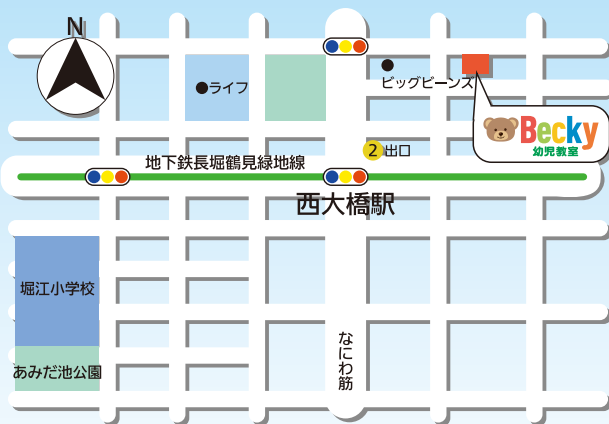

週3日 36,200 円 週6日 57,000 円

土曜日のおみの場合 20,000 円 ※兄弟割引あります

保育時間

月曜日～土曜日

平日：下校～20:00 土曜日：13:00～20:00

閉所時間：21:00 (20:00以降の延長保育はご相談ください)

お休み：日曜祝日・お盆・年末年始

最寄駅 西大橋駅2番出口より徒歩3分